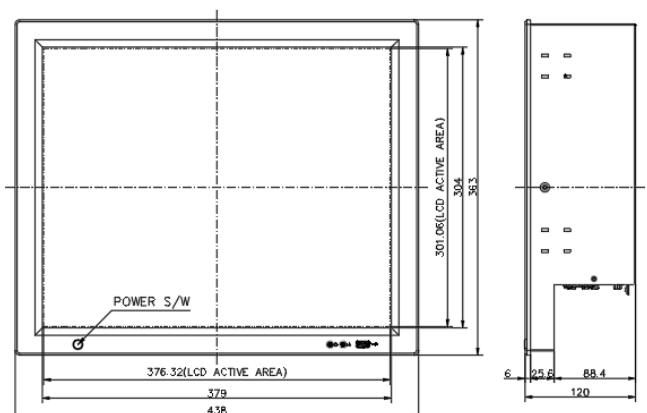

Dimensions	
W x H x D	438 x 363 x 120mm
Weight	8.8Kg